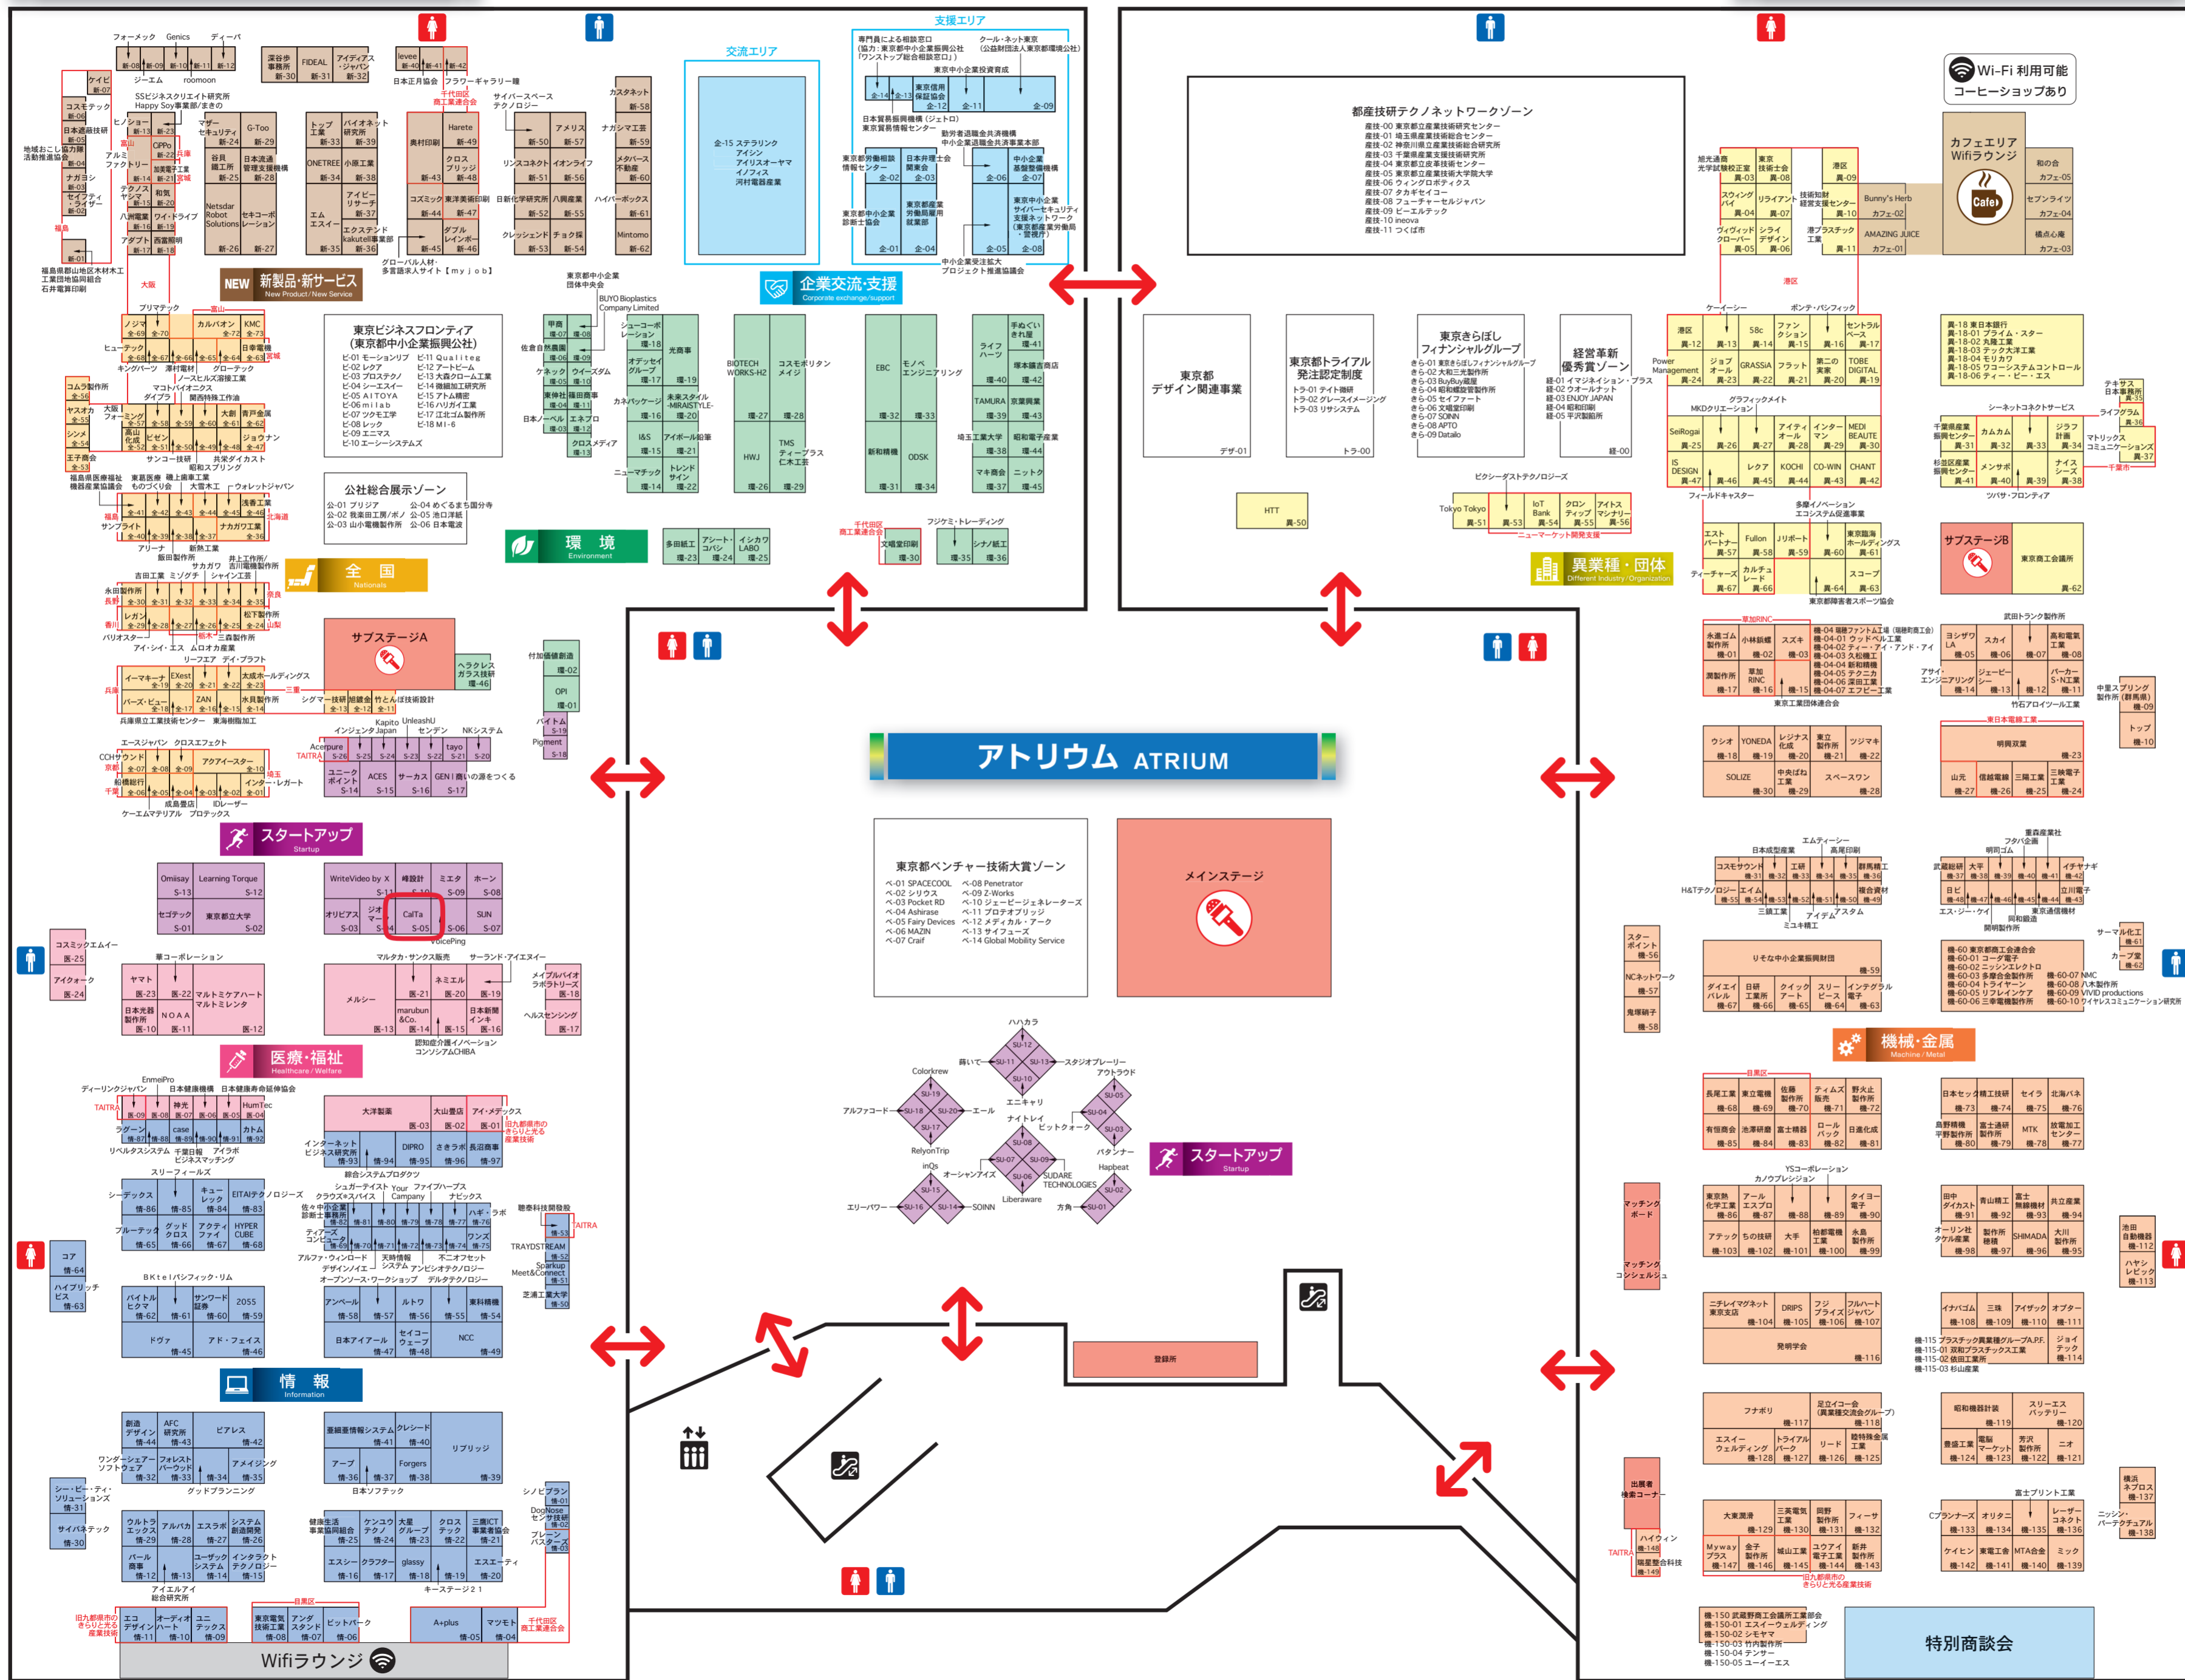

西1ホール WEST HALL 1

西2ホール WEST HALL 2

新製品・新サービスゾーン

3年以内に発表された製品・サービスを一挙に展示!

新しいトレンドに対応した技術やサービスをいち早く体感し、自社の成長にお役にください。次のステージへのインスピレーションを得る絶好の機会をお見逃しなく!